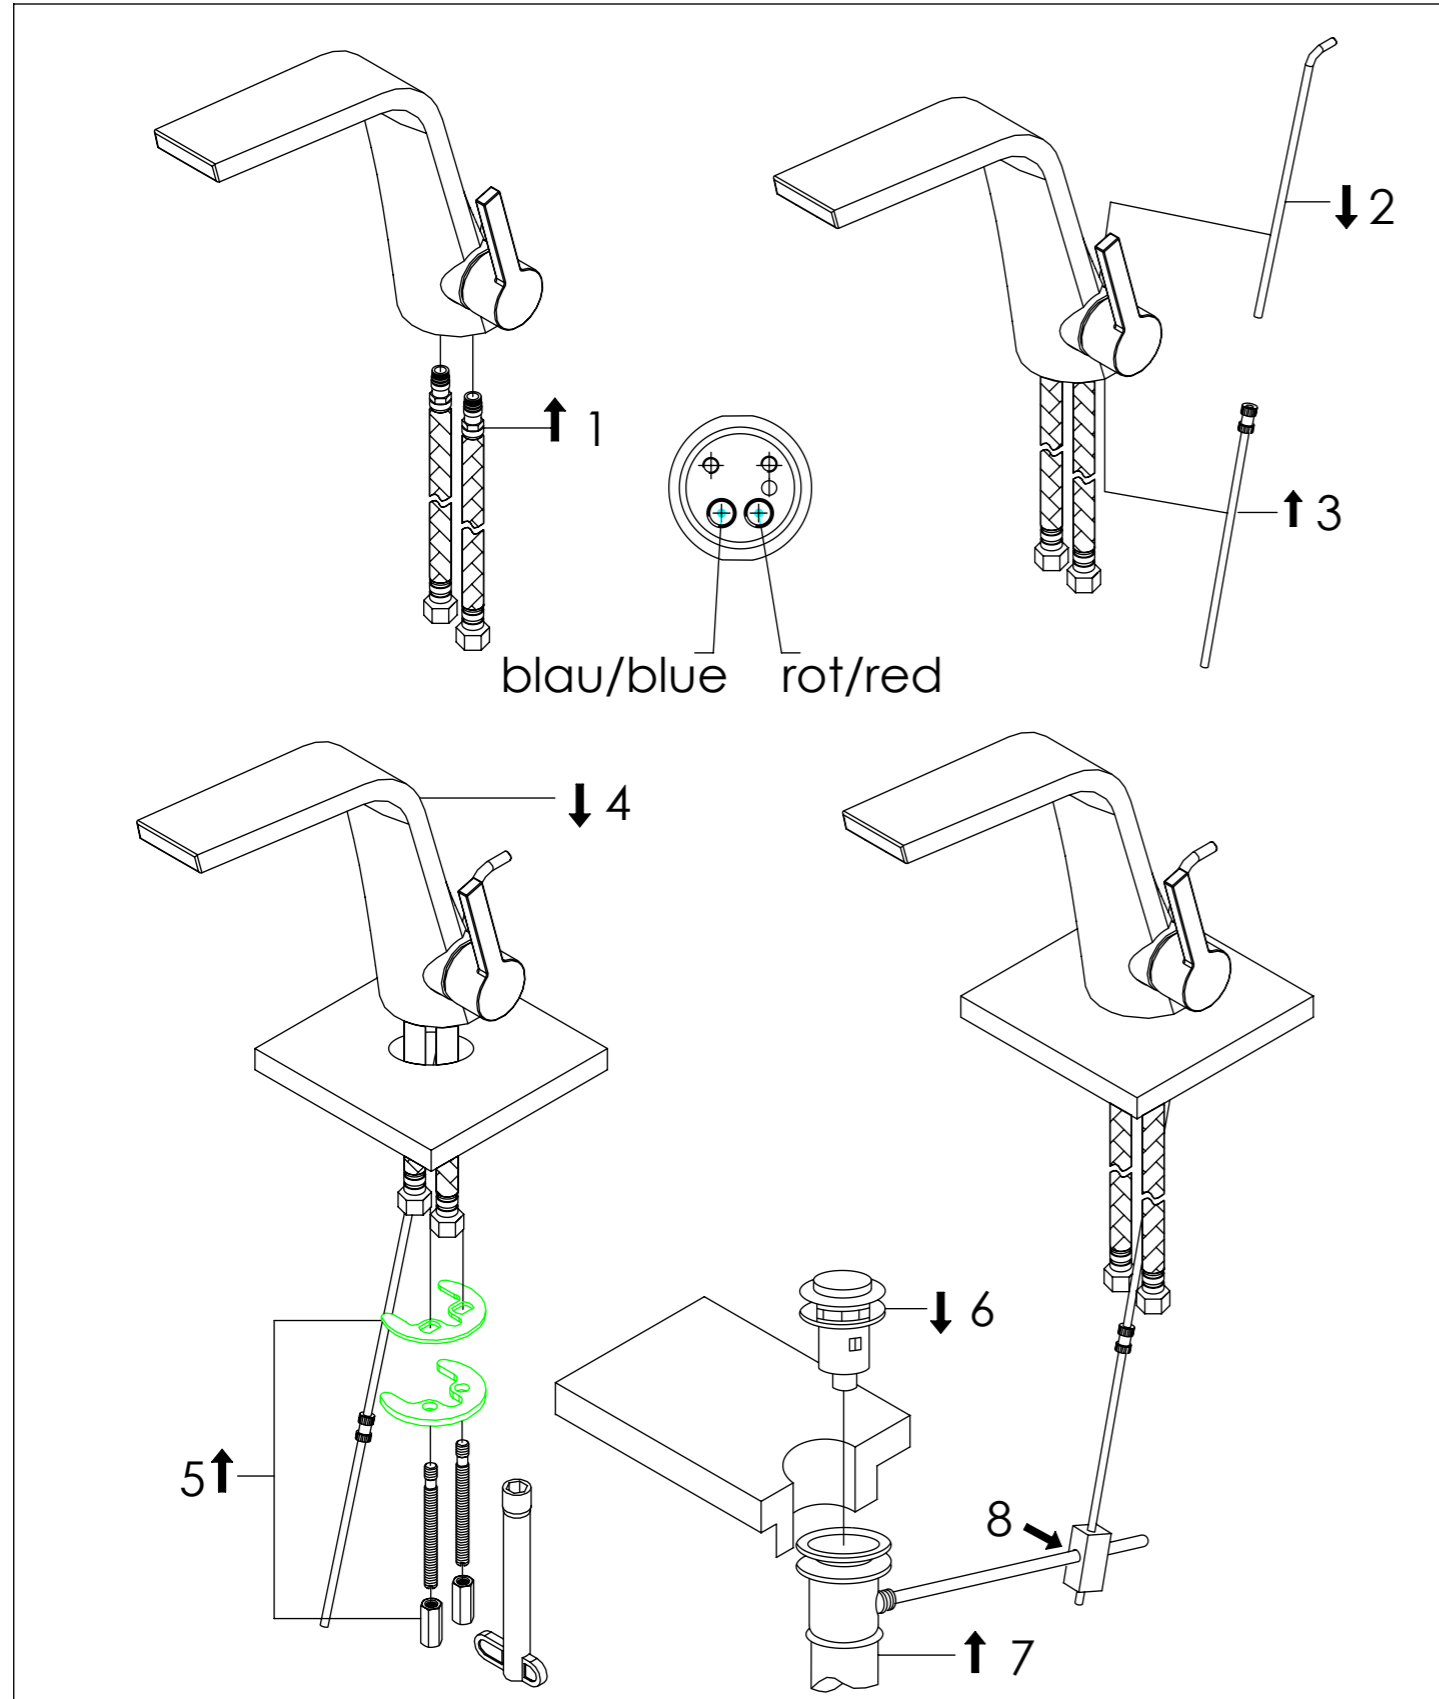

# Waschtisch-Einhebelmischer

Single lever basin mixer

Art.Nr. 260 1000 1

## Technische Zeichnung / technical drawing

## Explosionszeichnung / Exploded Drawing